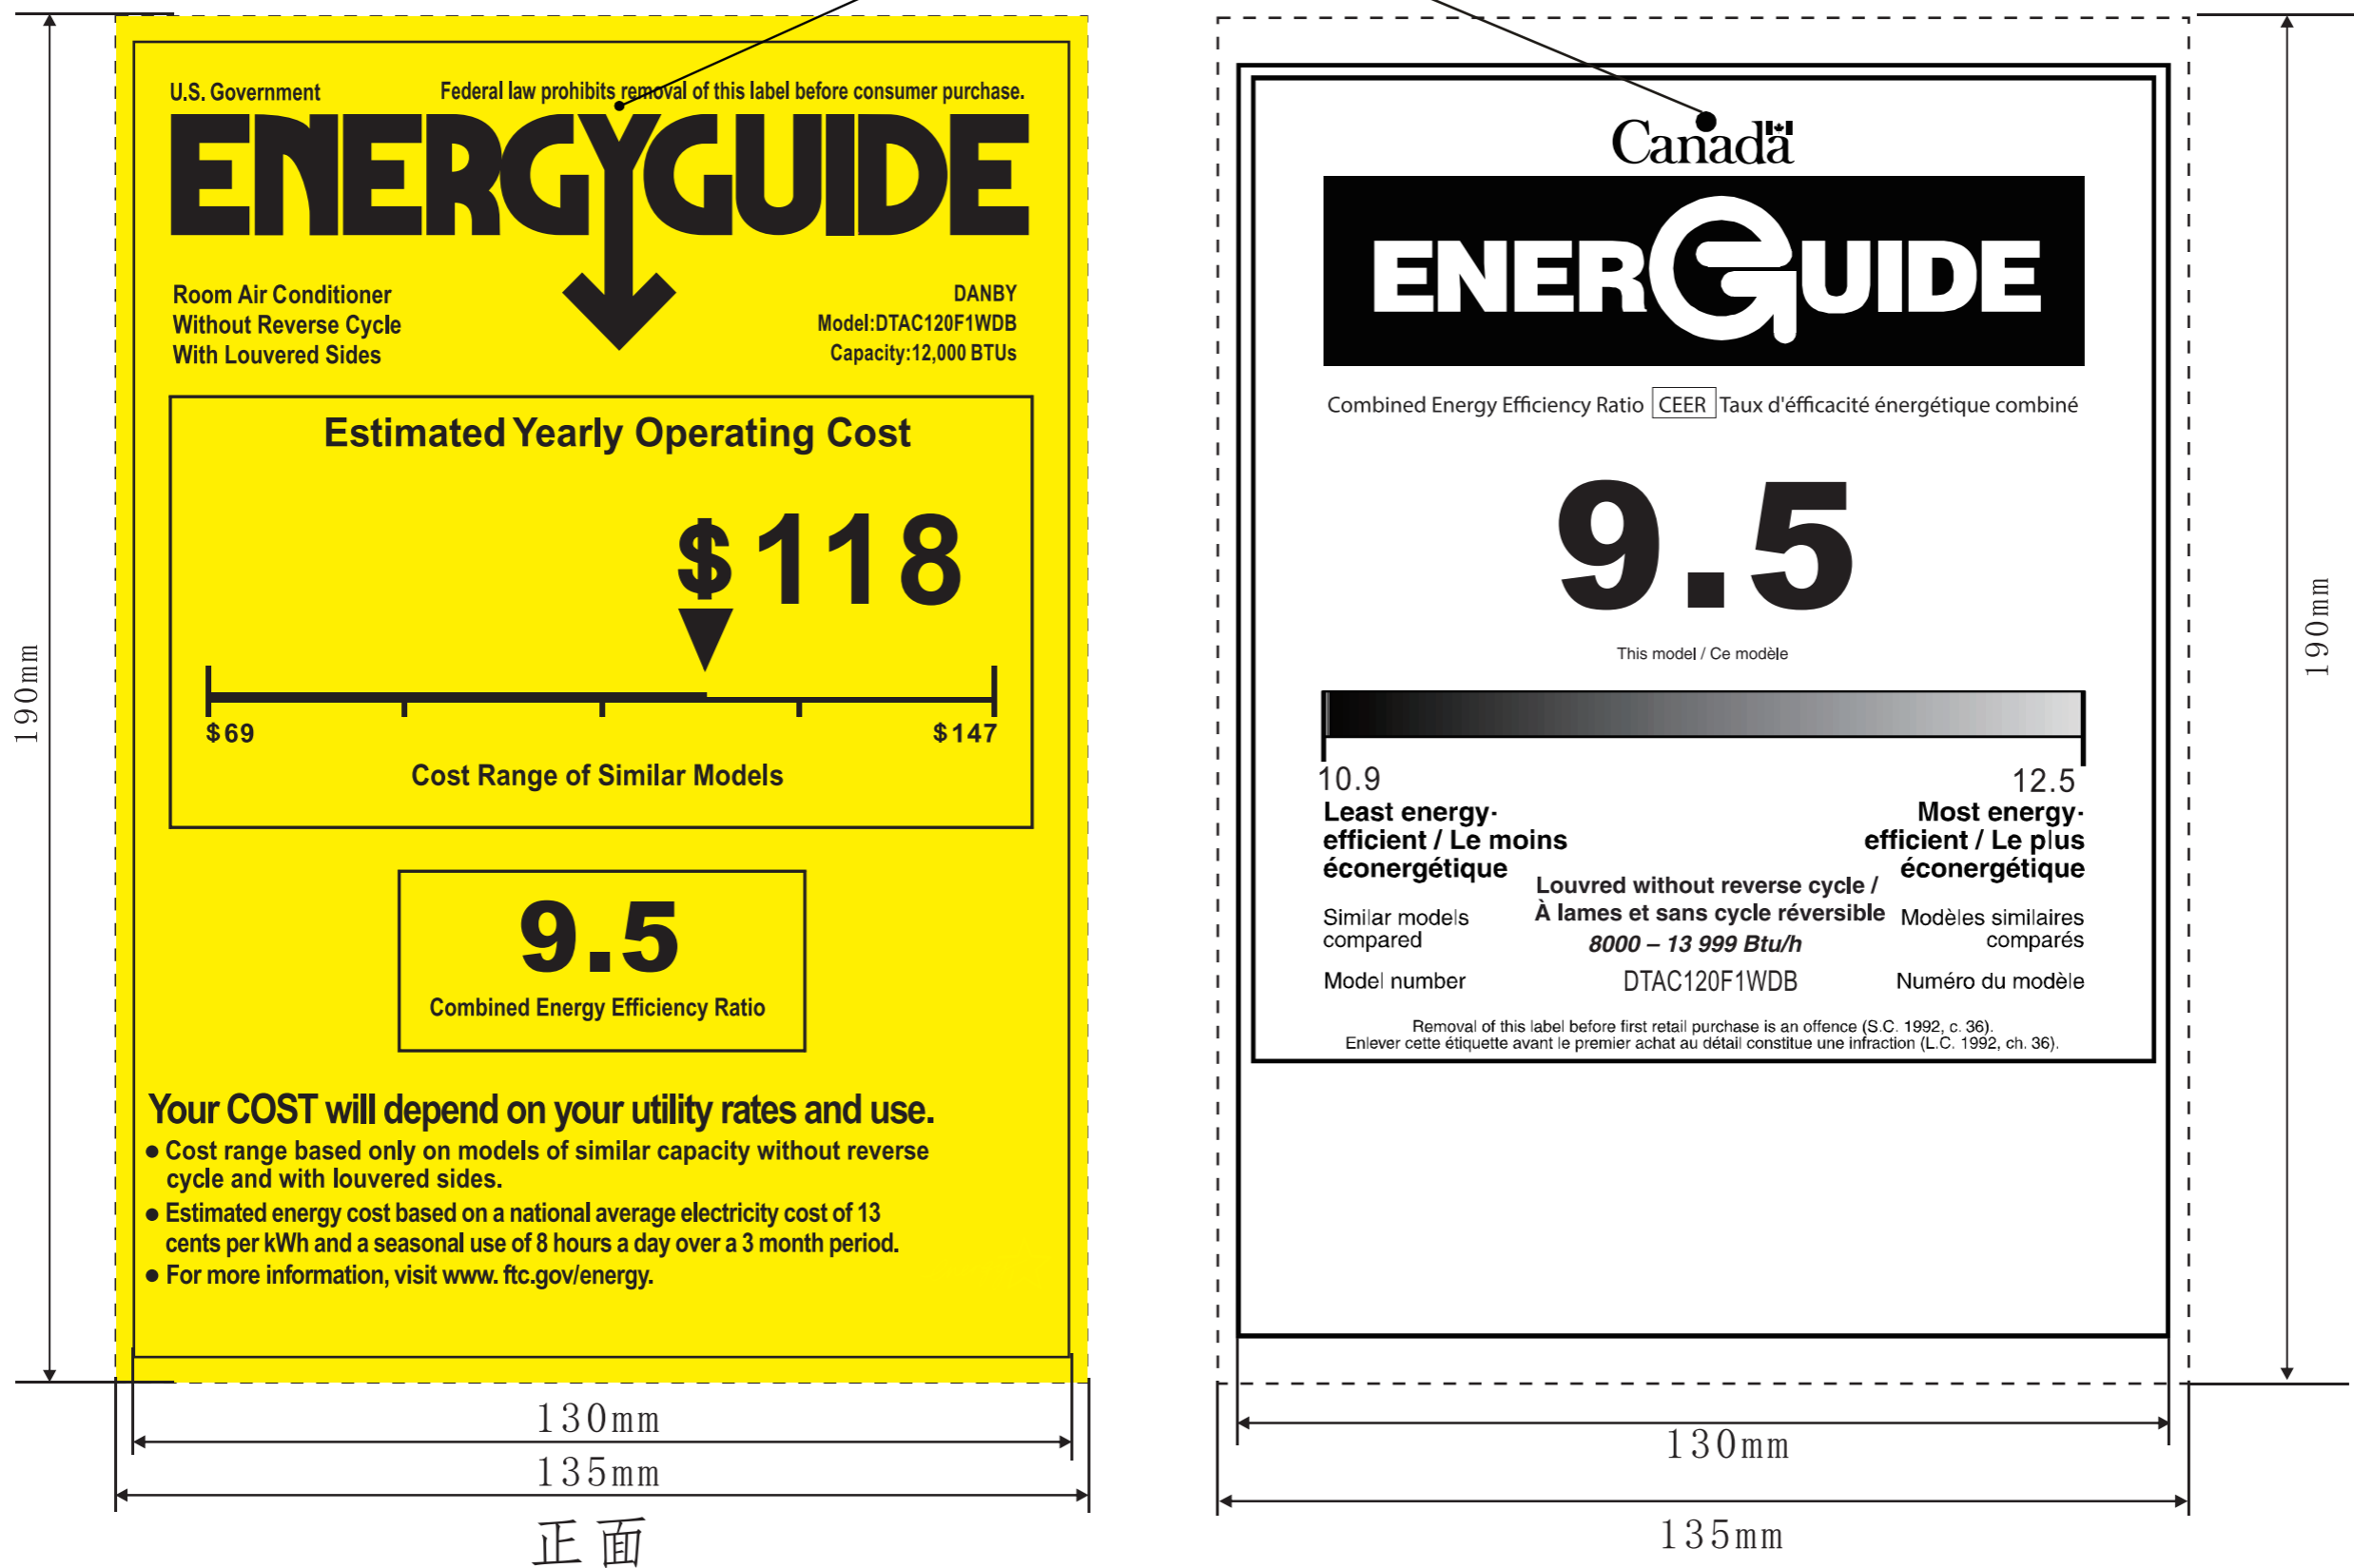

图号2228-B05-XXX能耗标签

技术要求如下：

- 1、能耗标签的位置要求参见出口产品技术文件。
- 2、材料采用“200g铜板纸+复膜”。
- 3、其余技术要求参见出口印刷件标准(编号为:0607052405)。
- 4、未标注色标请按下图具体颜色印刷

请提供一条小绳穿过此孔
此处打孔

正面

反面

颜色色标:

- PANTONE Yellow C
- 黑色