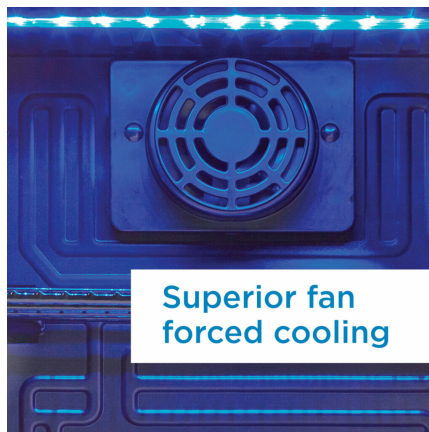

Anti-tip wire shelves

Superior fan forced cooling

Energy efficient LED lighting

CARACTÉRISTIQUES

- Le centre de boissons de 74 litres (2,6 pi3) peut contenir jusqu'à 95 canettes (12 oz /355 ml)
- Plage de températures de 6°C à 15°C (43°F à 57°F)
- Le refroidissement supérieur par ventilateur maintient une température interne constante dans toute l'armoire
- Thermostat mécanique facile d'accès
- L'éclairage intérieur à LED bleues met en valeur le contenu
- Personnalisez votre espace avec la charnière de porte réversible pour une ouverture à gauche ou à droite.
- Porte en verre trempé avec garniture en acier inoxydable
- Rangement personnalisé avec 2 étagères réglables