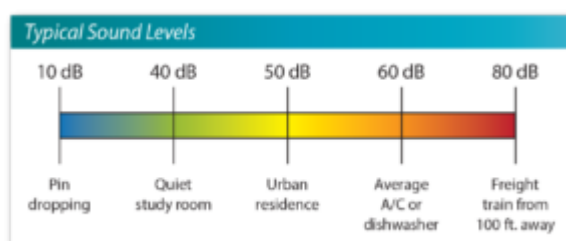

### CARACTÉRISTIQUES

- Le climatiseur de fenêtre de 6 000 BTU refroidit les zones jusqu'à 250 pieds carrés
- Compatible avec Energy Star®
- Technologie silencieuse™ L'unité fonctionne à 41 dB
- Mode sommeil : Empêche la pièce de devenir trop froide pendant votre sommeil
- Commutateur d'économie d'énergie : Active et désactive le ventilateur pour réduire la consommation d'énergie
- Télécommande (piles incluses)
- Commandes électroniques avec affichage LED bleu
- Réfrigérant R410A écologique
- Réutilisable, lavable
- Direction de l'air dans 4 directions
- 3 vitesses de ventilateur
- Commande de température variable de 17°C - 30°C (62°F - 86°F)
- Le kit d'installation de fenêtre extensible s'adapte aux fenêtres de 23" à 36" de large
- Hauteur minimale de fenêtre requise : 14 po. (35,6 cm)