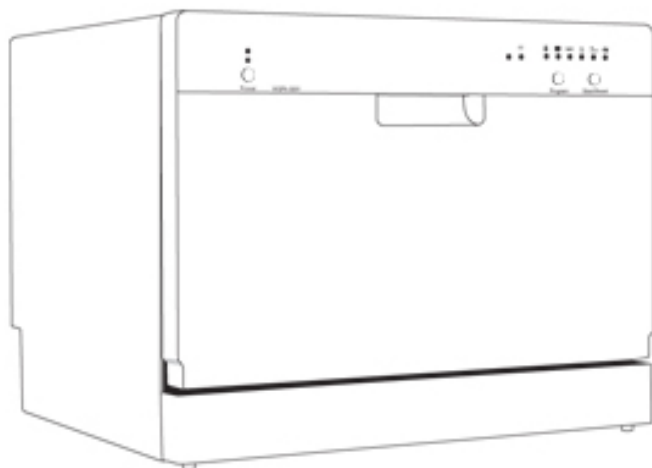

## Laveuse à vaisselle de comptoir ~ DDW611W

### Caractéristiques

- Lave-vaisselle de comptoir avec une capacité pour un service de vaisselle pour six personnes
- Homologué Energy StarMD
- Faible consommation d'eau de 12 litres (3,17 gal.) durant le cycle normal
- Raccordement rapide sur tous les robinets de cuisine
- 5 programmes de lavage (normal, super, lavage léger, lavage rapide, trempage)
- Intérieur durable en acier inoxydable
- Distributeur automatique de détergent et distributeur d'agent de rinçage
- Contrôles électroniques simples
- Adaptable sous la plupart des cabinets de cuisine

#### Dimensions

Largeur de l'unité	55.0 cm	21 10/16 "
Profondeur de l'unité	50 cm	19 11/16 "
Hauteur de l'unité	43.8 cm	17 4/16 "

Largeur de l'emballage	61.5 cm	24 3/16 "
Profondeur de l'emballage	55.5 cm	21 14/16 "
Hauteur de l'emballage	51.8 cm	20 6/16 "